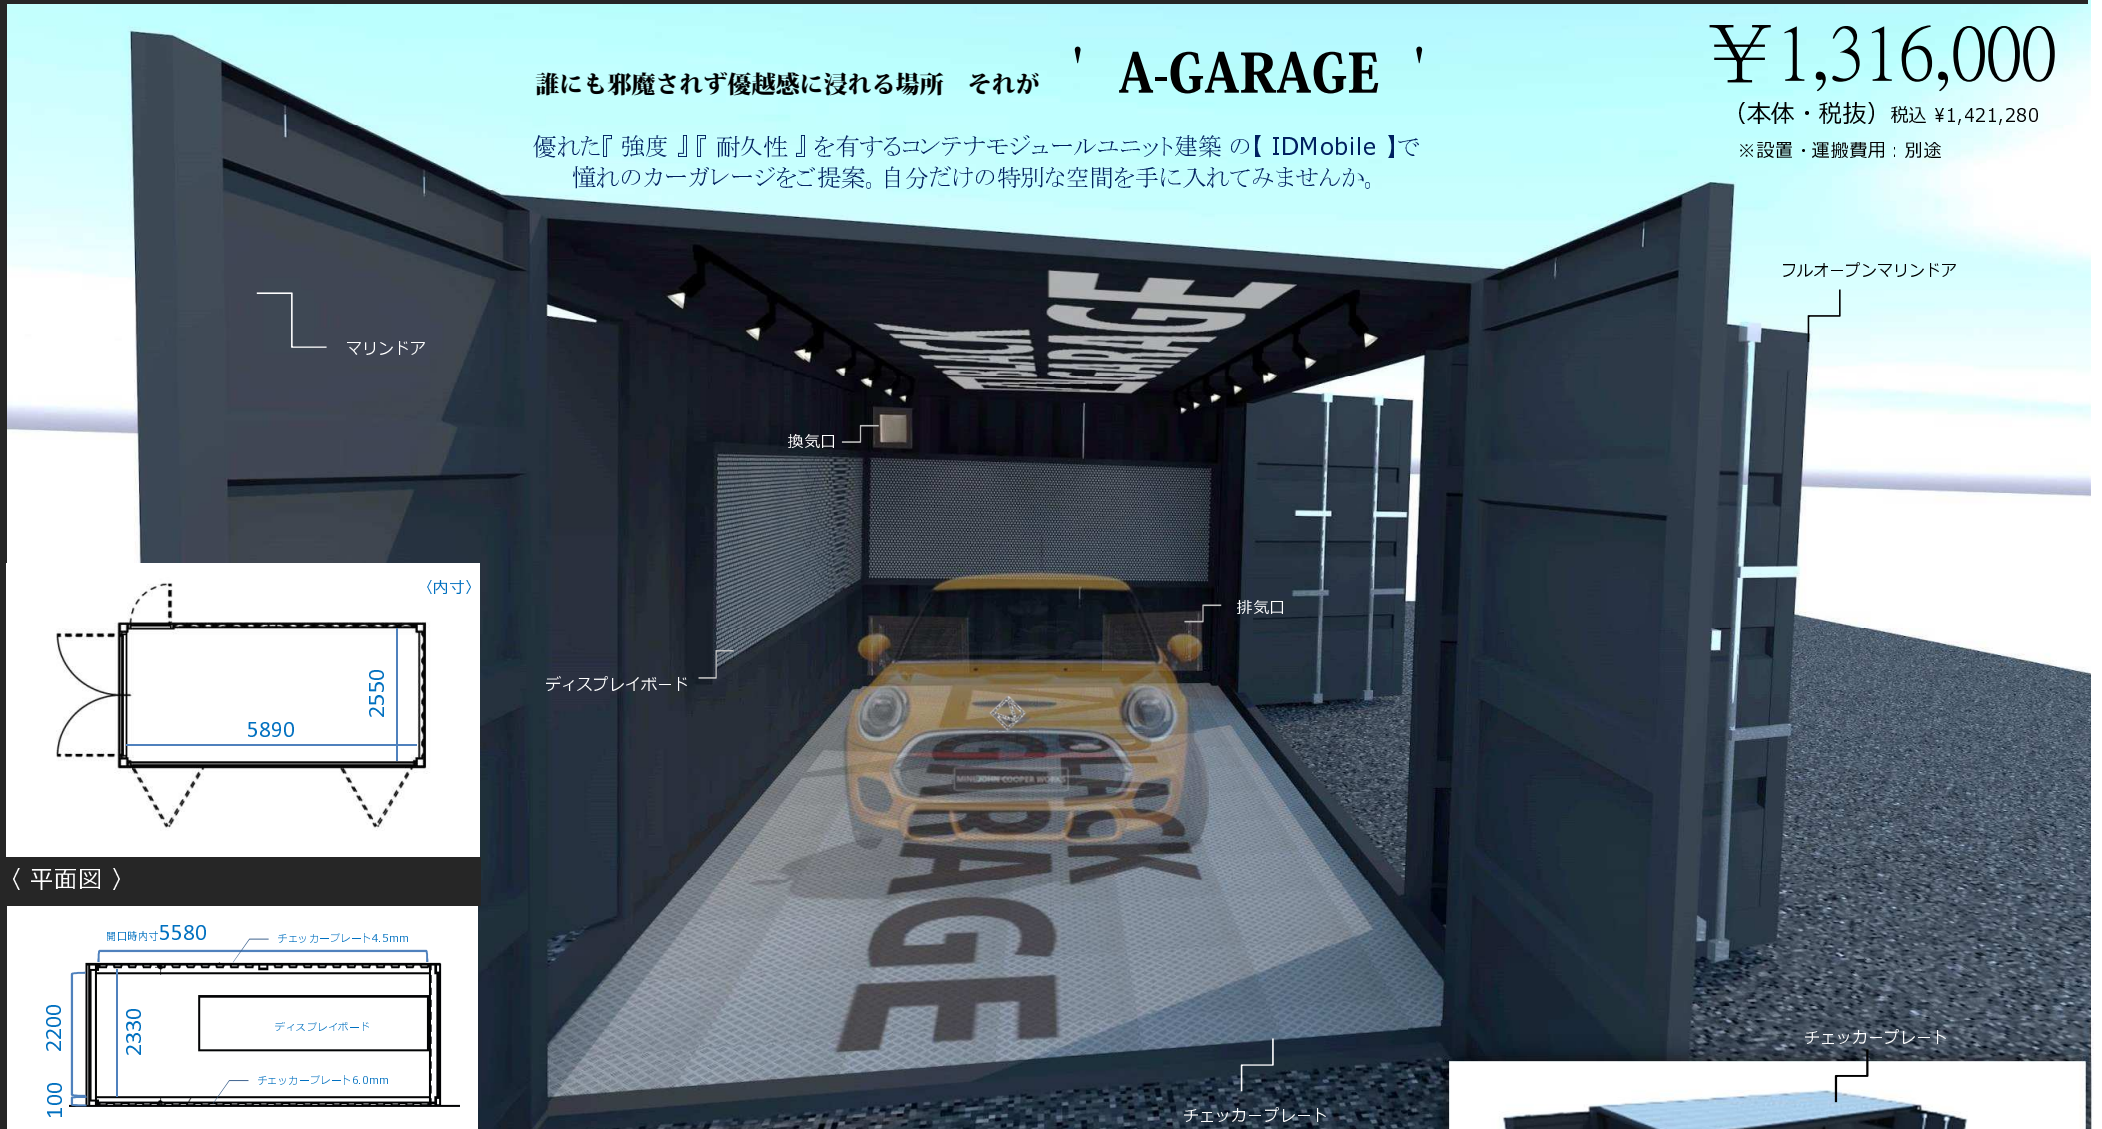

¥1,316,000

(本体・税抜) 税込 ¥1,421,280

※設置・運搬費用：別途

誰にも邪魔されず優越感に浸れる場所 それが ' A-GARAGE '

優れた『強度』『耐久性』を有するコンテナモジュールユニット建築の【IDMobile】で憧れのカーガレージをご提案。自分だけの特別な空間を手に入れてみませんか。

〈 平面図 〉

〈 断面図 〉

## A-GARAGE/BLACK

### ■基本仕様■

SIZE : L6058\*W2896\*H2438

外装 : 鋼板

外装屋根 : 縞鋼板

内装天井 : 鋼板

内装壁 : 鋼板

+塗装仕上げ