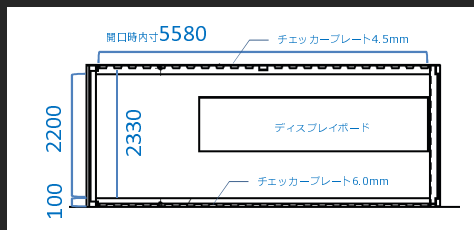

〈 平面図 〉

〈 断面図 〉