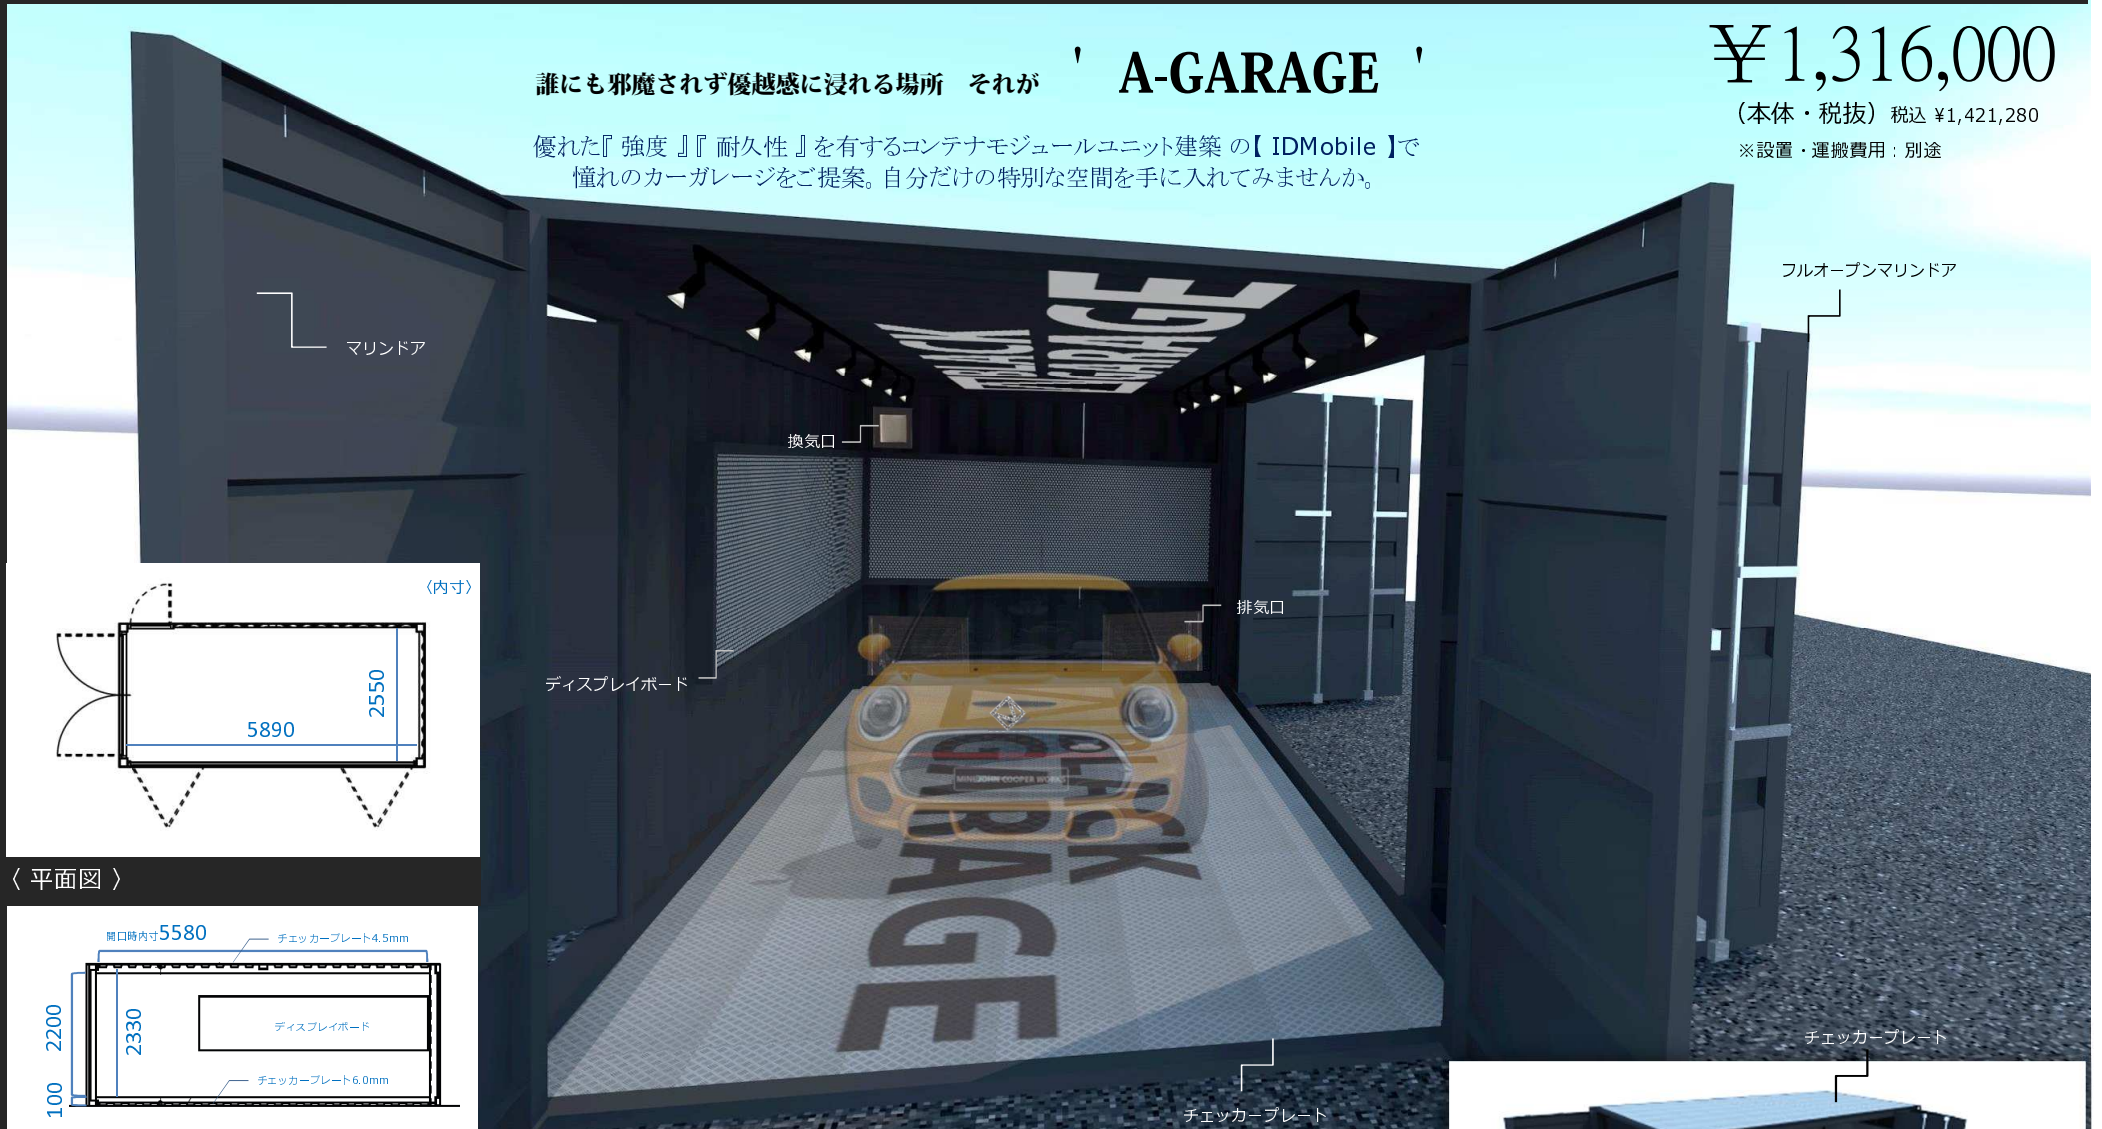

¥1,316,000

(本体・税抜) 税込 ¥1,421,280

※設置・運搬費用：別途

誰にも邪魔されず優越感に浸れる場所 それが ' A-GARAGE '

優れた『強度』『耐久性』を有するコンテナモジュールユニット建築の【IDMobile】で憧れのカーガレージをご提案。自分だけの特別な空間を手に入れてみませんか。

〈 平面図 〉

〈 断面図 〉

A-GARAGE/BLACK

■基本仕様■

SIZE : L6058*W2896*H2438

外装 : 鋼板

外装屋根 : 縞鋼板

内装天井 : 鋼板

内装壁 : 鋼板

+塗装仕上げ

■備考■