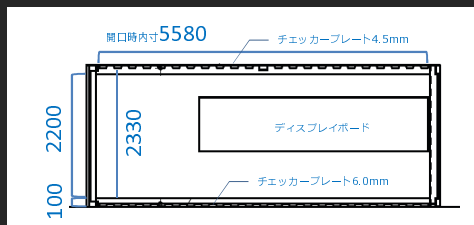

¥1,316,000

(本体・税抜) 税込 ¥1,421,280

※設置・運搬費用：別途

誰にも邪魔されず優越感に浸れる場所 それが ' A-GARAGE '

優れた『強度』『耐久性』を有するコンテナモジュールユニット建築の【IDMobile】で憧れのカーガレージをご提案。自分だけの特別な空間を手に入れてみませんか。

〈 平面図 〉

〈 断面図 〉

A-GARAGE/BLACK

■基本仕様■

SIZE : L6058*W2896*H2438

外装 : 鋼板

外装屋根 : 縞鋼板

内装天井 : 鋼板

内装壁 : 鋼板

+塗装仕上げ

■備考■