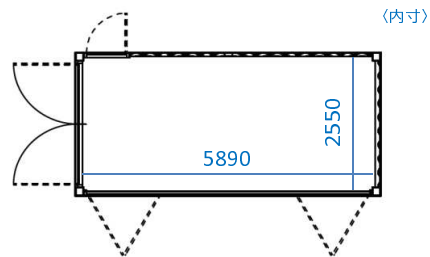

¥1,316,000

(本体・税抜) 税込 ¥1,421,280

※設置・運搬費用：別途

誰にも邪魔されず優越感に浸れる場所 それが ' A-GARAGE '

優れた『強度』『耐久性』を有するコンテナモジュールユニット建築の【IDMobile】で憧れのカーガレージをご提案。自分だけの特別な空間を手に入れてみませんか。

〈 平面図 〉