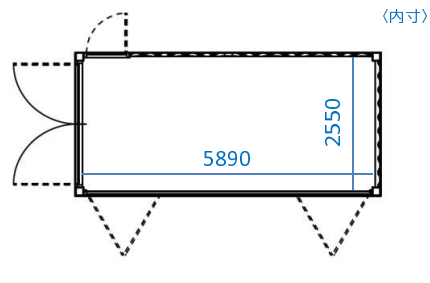

¥1,316,000

(本体・税抜) 税込 ¥1,421,280

※設置・運搬費用：別途

誰にも邪魔されず優越感に浸れる場所 それが ' A-GARAGE '

優れた『強度』『耐久性』を有するコンテナモジュールユニット建築の【IDMobile】で憧れのカーガレージをご提案。自分だけの特別な空間を手に入れてみませんか。

〈 平面図 〉